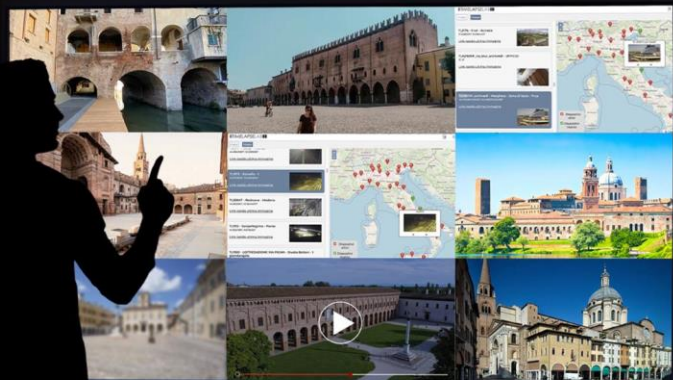

Controllo remoto

Con i servizi di TimelapseLab è possibile visualizzare contemporaneamente più aree da un'unica **piattaforma che si autoaggiorna**, in modo rapido e intuitivo.

Ottimizza l'attività di monitoraggio, migliora la comunicazione interna ed esterna e riduci i tempi di risposta, evitando costi causati da valutazioni errate.