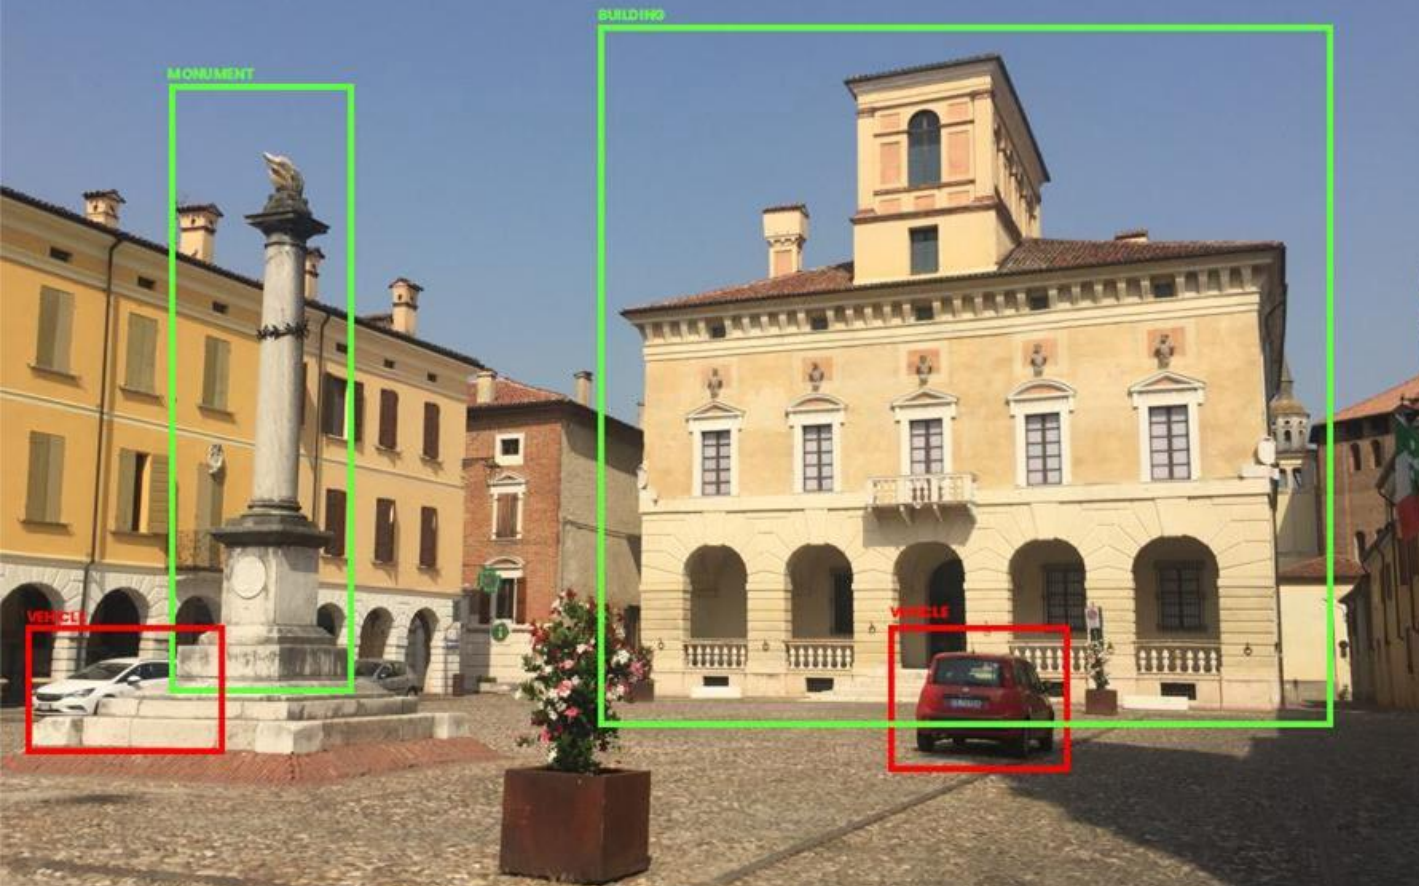

Rete Neurale

Rilevazione del tipo di soggetto nell'area ripresa, indici di agenti inquinanti, traffico e condizioni meteo.

La rete neurale è in continuo training e in grado di distinguere diversi soggetti tra cui automobili, persone, mezzi pesanti, costruzioni, monumenti e cantieri presenti nella zona ripresa.