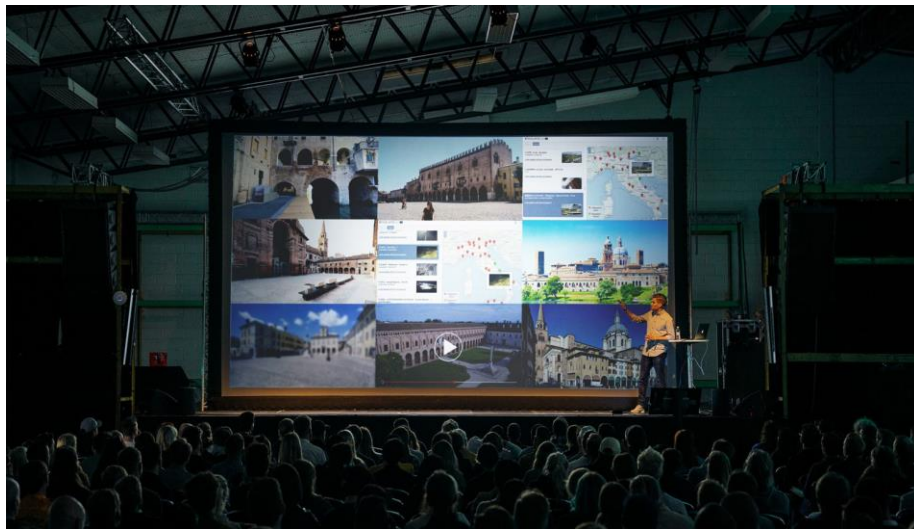

UN MONITORAGGIO CHIARO E AFFIDABILE

Un'esperienza visiva immediata e completa per una gestione efficiente delle informazioni. Tutto mantenendo il controllo da remoto sulle attività da ogni device connesso ad internet.