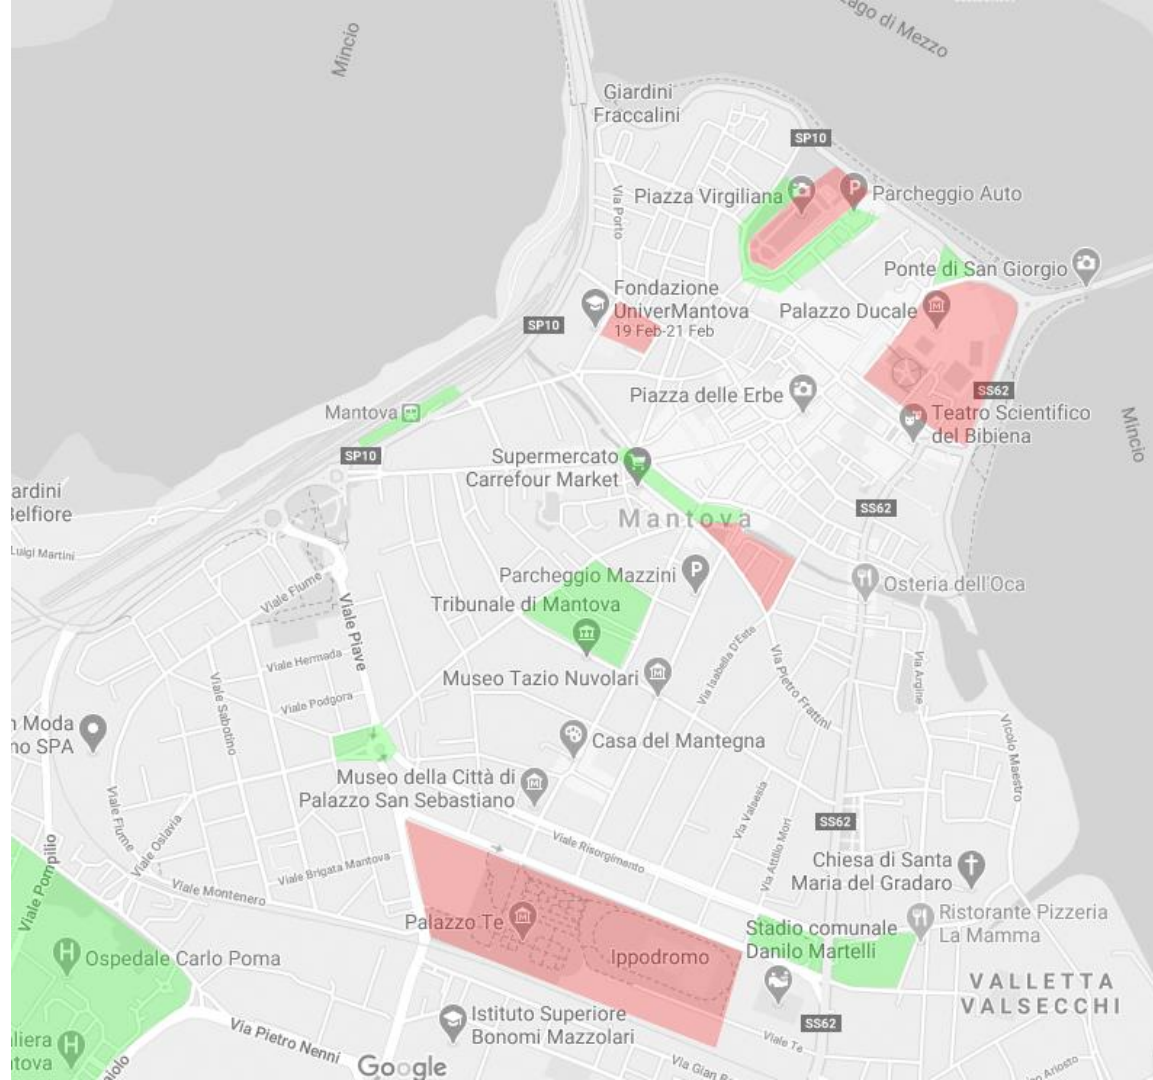

MoScore

A cura del gruppo F

**Simone Campa, Federico Ramanzin, Annalisa
Raffagnato, Lorenzo Panariello e Francesco Moretti**

MoScore

Problemi e nostre soluzioni

Disordine

**Zone
rosse**

Dispersione

**Zone
verdi**

Challenge

Challenge

Palazzo Ducale, Piazza Sordello, 40, 46
Palazzo Te, Viale Te, 13, 46100 Mantova

Partenza adesso ▾ OPZIONI

Invia indicazioni stradali al tuo telefono

15:53–16:14	21 min
 > 	3 km
15:53 da Palazzo Ducale	0,70 €/h
 6 min  15 min	
DETTAGLI	
15:56–16:18	22 min
 9 min  13 min	3,4 km
	0,65 €/h
15:57–16:17	20 min
 13 min  7 min	2,5 km
	0,00 €/h